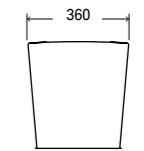

**Codice / Code**

01	<b>570.00.010</b>	WC floor
02	<b>570.00.016</b>	Sedile con chiusura soft Cover seat with soft hinge

**Prezzo / Price**

↳ Bidet floor

**CARATTERISTICHE**

[IT]- Bidet Lux in ceramica a pavimento.