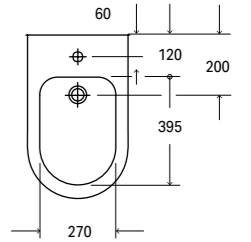

↳ WC floor

**CARATTERISTICHE**

[IT]- WC Lux in ceramica a pavimento con curva tecnica.  
Sedile WC Smart con chiusura soft.

**FEATURES**

[EN]- Lux ceramic floor WC with S connector.  
Smart cover seat with soft hinge.

**Codice / Code**

01	<b>570.00.010</b>	WC floor
02	<b>570.00.016</b>	Sedile con chiusura soft Cover seat with soft hinge

**Prezzo / Price**

↳ Bidet floor

**CARATTERISTICHE**

[IT]- Bidet Lux in ceramica a pavimento.

**FEATURES**

[EN]- Lux ceramic floor bidet.

**Codice / Code**

01	<b>570.00.030</b>
----	-------------------

**Prezzo / Price**