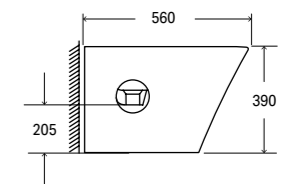

**Codice / Code**

01	<b>570.00.010</b>	WC floor
02	<b>570.00.016</b>	Sedile con chiusura soft Cover seat with soft hinge

**Prezzo / Price**

↳ Bidet floor

**CARATTERISTICHE**

[IT]- Bidet Lux in ceramica a pavimento.

**FEATURES**

[EN]- Lux ceramic floor bidet.

**Codice / Code**

01	<b>570.00.030</b>
----	-------------------

**Prezzo / Price**