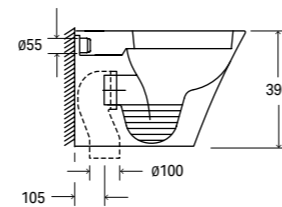

↳ WC floor

**CARATTERISTICHE**

[IT]- WC Lux in ceramica a pavimento con curva tecnica.  
Sedile WC Smart con chiusura soft.

**FEATURES**

[EN]- Lux ceramic floor WC with S connector.  
Smart cover seat with soft hinge.

**Codice / Code**

01	<b>570.00.010</b>	WC floor
02	<b>570.00.016</b>	Sedile con chiusura soft Cover seat with soft hinge

**Prezzo / Price**

↳ Bidet floor

**CARATTERISTICHE**

[IT]- Bidet Lux in ceramica a pavimento.

**FEATURES**

[EN]- Lux ceramic floor bidet.

**Codice / Code**

01	<b>570.00.030</b>
----	-------------------

**Prezzo / Price**