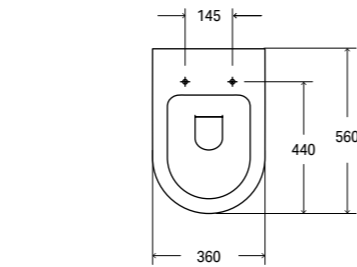

↳ WC floor

CARATTERISTICHE

[IT]- WC Lux in ceramica a pavimento con curva tecnica.
Sedile WC Smart con chiusura soft.

FEATURES

[EN]- Lux ceramic floor WC with S connector.
Smart cover seat with soft hinge.

Codice / Code

01	570.00.010	WC floor
02	570.00.016	Sedile con chiusura soft Cover seat with soft hinge

Prezzo / Price

↳ Bidet floor

CARATTERISTICHE

[IT]- Bidet Lux in ceramica a pavimento.

FEATURES

[EN]- Lux ceramic floor bidet.

Codice / Code

01	570.00.030

Prezzo / Price