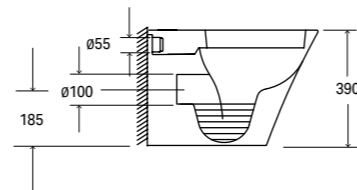

↳ WC floor

CARATTERISTICHE

[IT]- WC Lux in ceramica a pavimento con curva tecnica.
Sedile WC Smart con chiusura soft.

FEATURES

[EN]- Lux ceramic floor WC with S connector.
Smart cover seat with soft hinge.

Codice / Code

01	570.00.010	WC floor
02	570.00.016	Sedile con chiusura soft Cover seat with soft hinge

Prezzo / Price

↳ Bidet floor

CARATTERISTICHE

[IT]- Bidet Lux in ceramica a pavimento.

FEATURES

[EN]- Lux ceramic floor bidet.

Codice / Code

01	570.00.030

Prezzo / Price